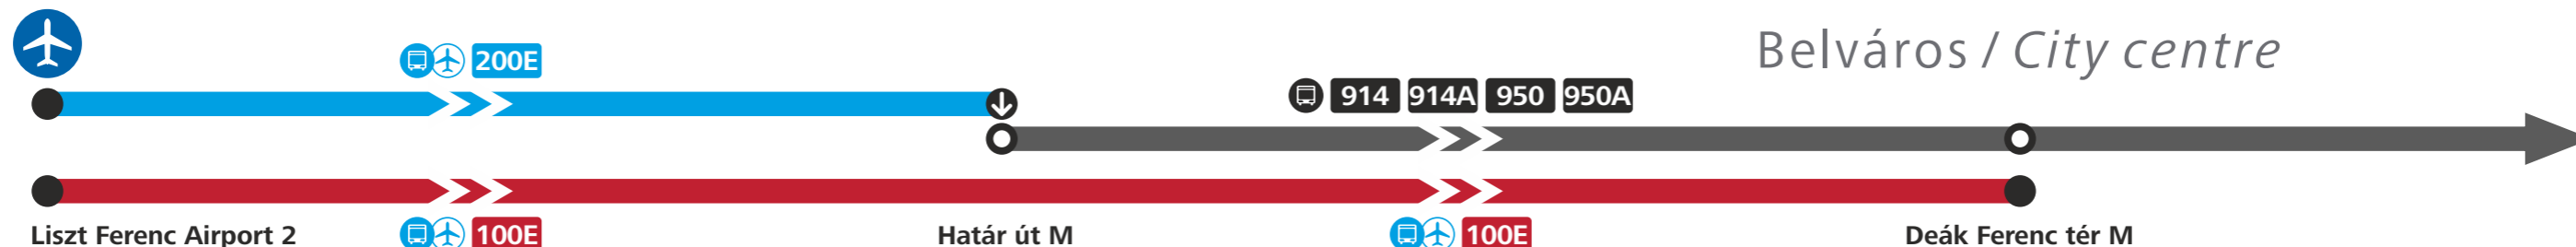

23:00–00:30