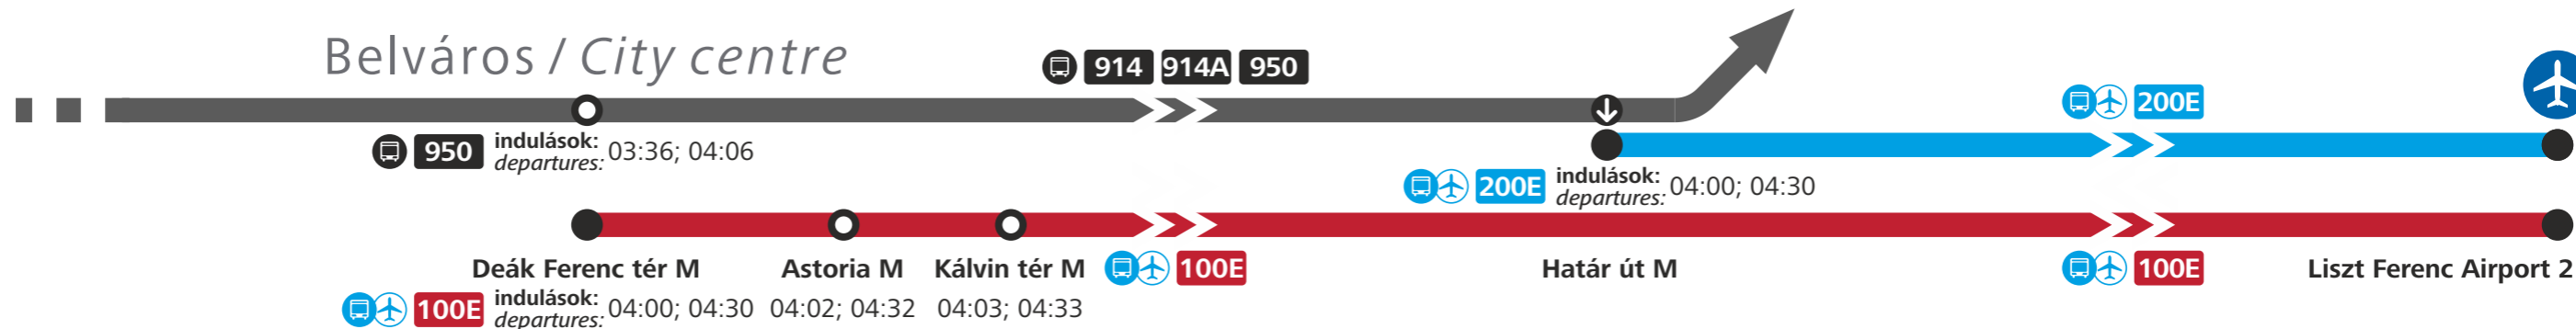

## From the city centre to the airport by public transport

**☀️ 04:36–23:36**

Belváros / City centre

**🚏 00:06–03:06**

Belváros / City centre

**🚏 03:28–04:30**

Belváros / City centre

- M 3** Metró / Metro
- 100E** Közvetlen repülőtéri autóbuszjárat / Airport shuttle bus
- 200E** Repülőtéri autóbuszjárat / Bus-link to Airport

- Éjszakai autóbuszjárat / Night bus service
- Átszállási pont / Transfer point
- Gyalogosan 120 m / 120 metres on foot

BKÜ Ügyfél-tájékoztatás 1707